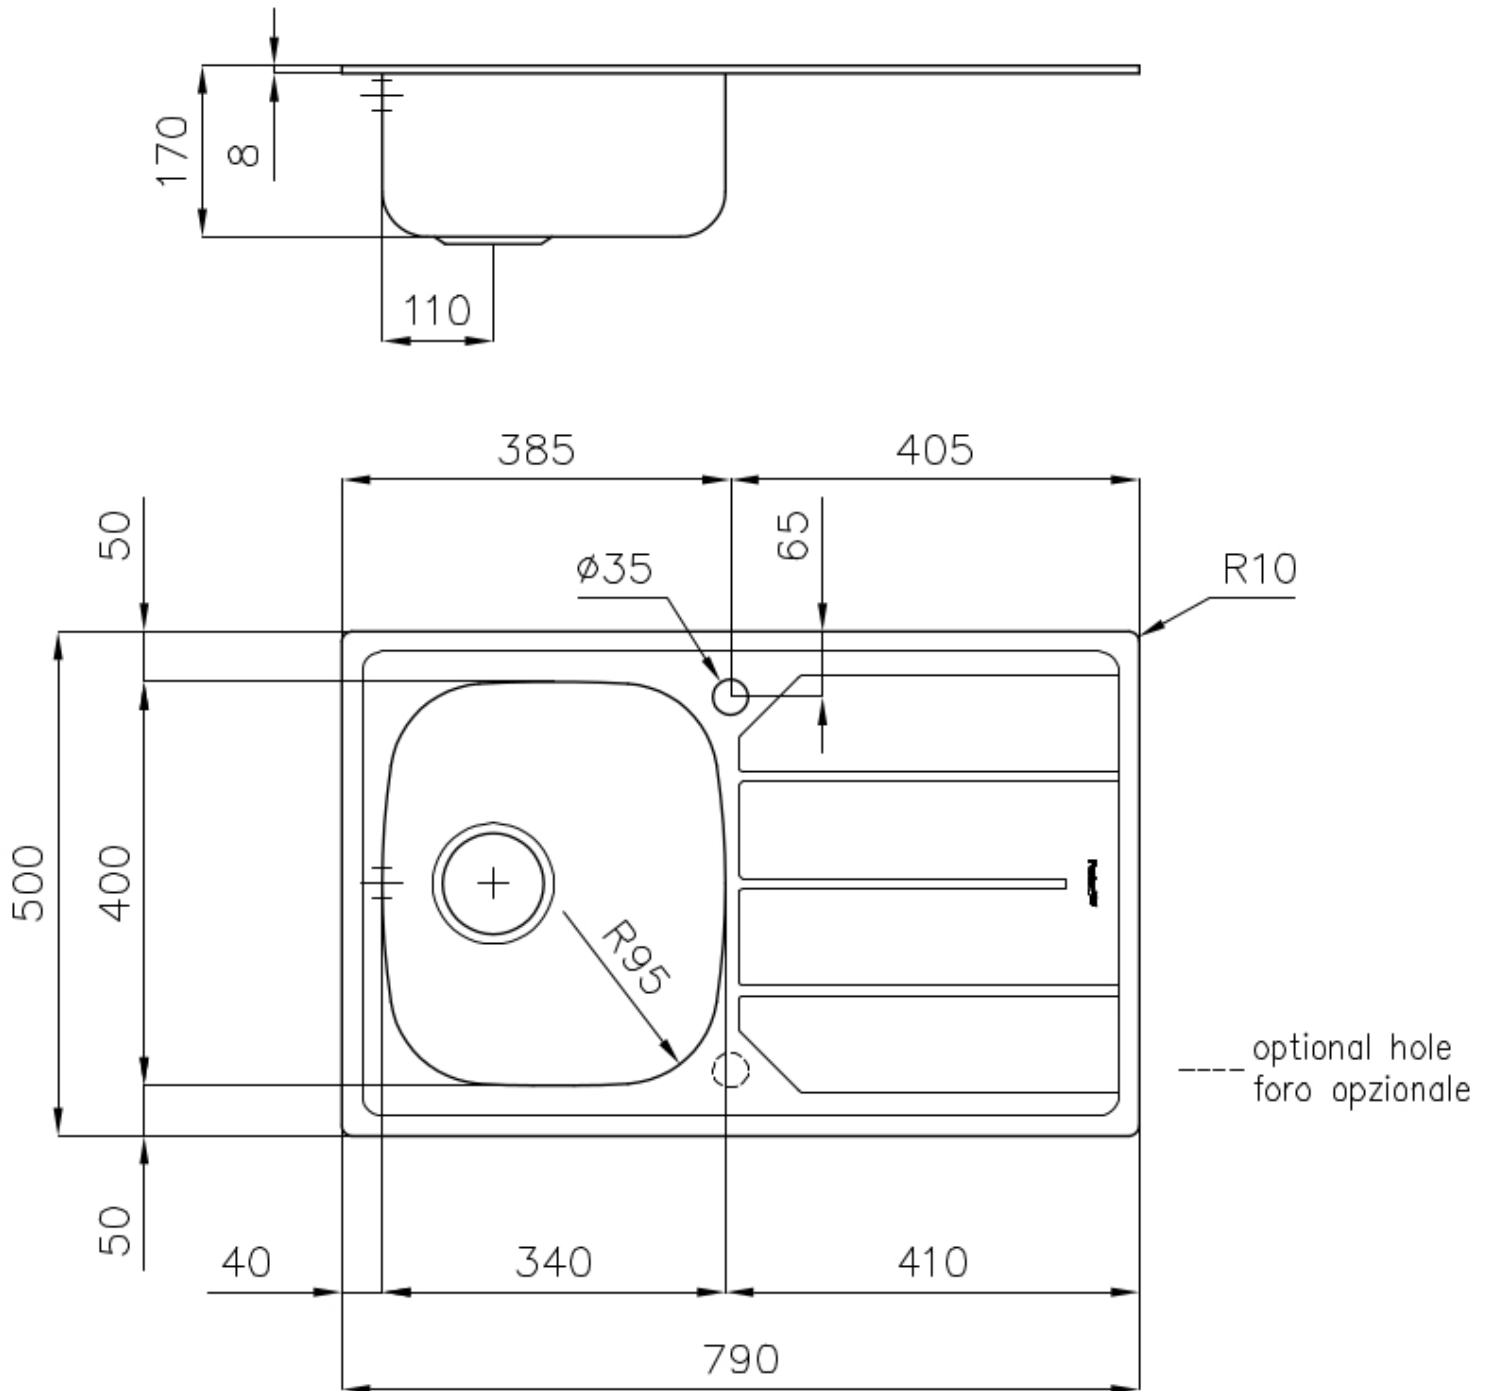

Lavello S1000

Vasca a destra

Lavelli in acciaio inox

Codice: 1179 061

CARATTERISTICHE

GANCI SCORREVOLI

Esclusivo sistema di installazione Foster che permette ai ganci di fissaggio di scorrere lungo tutto il perimetro del lavello. Permette una installazione agevole potendo posizionare i ganci nei punti più accessibili.

PILETTA 3,5" BASKET

Lo scarico è dotato di piletta grande 3,5", con il pratico tappo a cestello che impedisce il defluire nello scarico di parti solide.

PIÙ VALORE

Foster utilizza spessori di acciaio superiori a quelli mediamente usati dagli altri produttori. È così, grazie anche alla lunga esperienza, che sappiamo realizzare lavelli di qualità superiore e con una migliore resistenza all'invecchiamento.

Spazzolato

Base 45 cm

Dimensioni 790 x 500 mm

Dotazioni standard Ganci di fissaggio, guarnizione, piletta, troppo-pieno e sifone, Imballo in scatola

Fori Mixer 1 foro di serie

Foro incasso 770x480 mm

Gocciolatoio Sì

Larghezza 79 cm

Misura vasca 340x400mm

Numero vasche 1 vasca

Piletta Piletta 3,5"

DATI TECNICI

ACCESSORI OPZIONALI

Cestello inox
8611 000

Tagliere in HPDE
8657 001